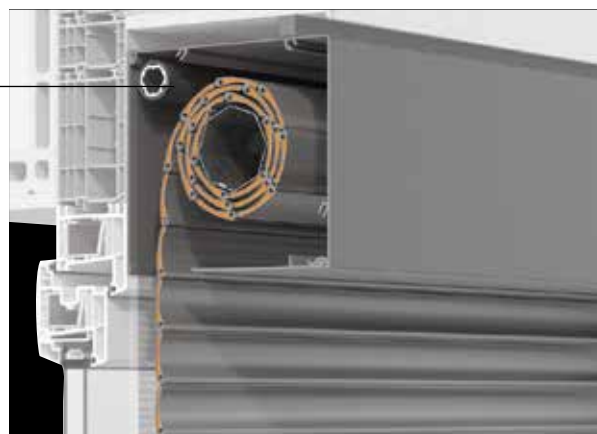

Schnellraffung

Push&go

Lift&go

SICHERHEIT FÜR ROMA RAFFSTOREN

Akkugestützte Schnellraffung sowie manu-elle Notbedienungslösungen mit Push&go und Lift&go.

Unser beliebtestes Zubehör. Außer bei Mücken

Scheinbar nebensächliche Dinge machen manchmal den entscheidenden Unterschied. Deshalb möchten wir Ihnen auch unser beliebtestes Zubehör ans Herz legen: Die optionalen Insektenschutz-Rollos können direkt in viele Rollladen-, Raffstoren- oder Textilscreen-Kästen integriert werden.

INSEKTENSCHUTZGITTER

Das integrierte Insektenschutzgitter hält bei geöffnetem Fenster selbst die kleinsten Mücken zuverlässig ab.

INTEGRIERT IM KASTEN

Das Insektenschutz-Rollo verschwindet bei Nichtgebrauch im Sonnenschutz-Kasten. Sind lästige Insekten im Anflug, genügt eine Handbewegung, um es zu schließen. Planen Sie Insektenschutz am besten von Anfang an ein. Nicht alle Kasten-Systeme sind nachrüstbar.