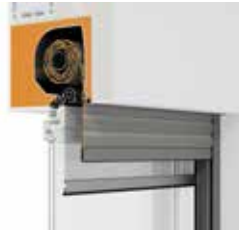

Aufsatzrollladen

PURO 2.XR

Produktgruppe	Aufsatzrollladen			
Funktionsmodule/System	PURO 2	PURO 2.K	PURO 2.XR	PURO 2.XRK
Insektenschutzgitter	■	■	■	■
Absturzsicherung	■¹	■¹	■	■
Sicherheitspaket	—	—	—	—
Gurt	■	■	■	■
Kurbel	■	■	■	■
Motor	■	■	■	■
Akkupufferung	■	■	■	■
Nothandkurbel	■	■	■	■
Funksteuerung	■	■	■	■
Zeitschaltuhr	■	■	■	■
Sonnenwächter	■	■	■	■
Solarbetrieb Somfy	—	—	—	—
Solarbetrieb Elero	—	—	—	—
Smart Home kompatibel	■	■	■	■
Behang Umrüstung	—	—	—	—

Produktgruppe	Aufsatzrollladen	
Funktionsmodule/System	KARO	RA.2
Insektenschutzgitter	■	—
Absturzsicherung	—	—
Sicherheitspaket	—	—
Gurt	■	■
Kurbel	■	■
Motor	■	■
Akkupufferung	■	■
Nothandkurbel	■	■
Funksteuerung	■	■
Zeitschaltuhr	■	■
Sonnenwächter	■	■
Solarantrieb Somfy	—	—
Solarantrieb Elero	■	■
Smart Home kompatibel	■	■
Behang Umrüstung	—	—

Sanierungsrollladen

Produktgruppe	Sanierungsrollladen	
Funktionsmodule/System	TERMO 2.F	TERMO 2.R
Insektenschutzgitter	■	■
Absturzsicherung	—	—
Sicherheitspaket	—	—
Gurt	■	■
Kurbel	■	■
Motor	■	■
Akkupufferung	■	■
Nothandkurbel	■	■
Funksteuerung	■	■
Zeitschaltuhr	■	■
Sonnenwächter	■	■
Solarantrieb Somfy	■	■
Solarantrieb Elero	—	—
Smart Home kompatibel	■	■
Behang Umrüstung	—	—

¹ Gitter und Blech nicht möglich