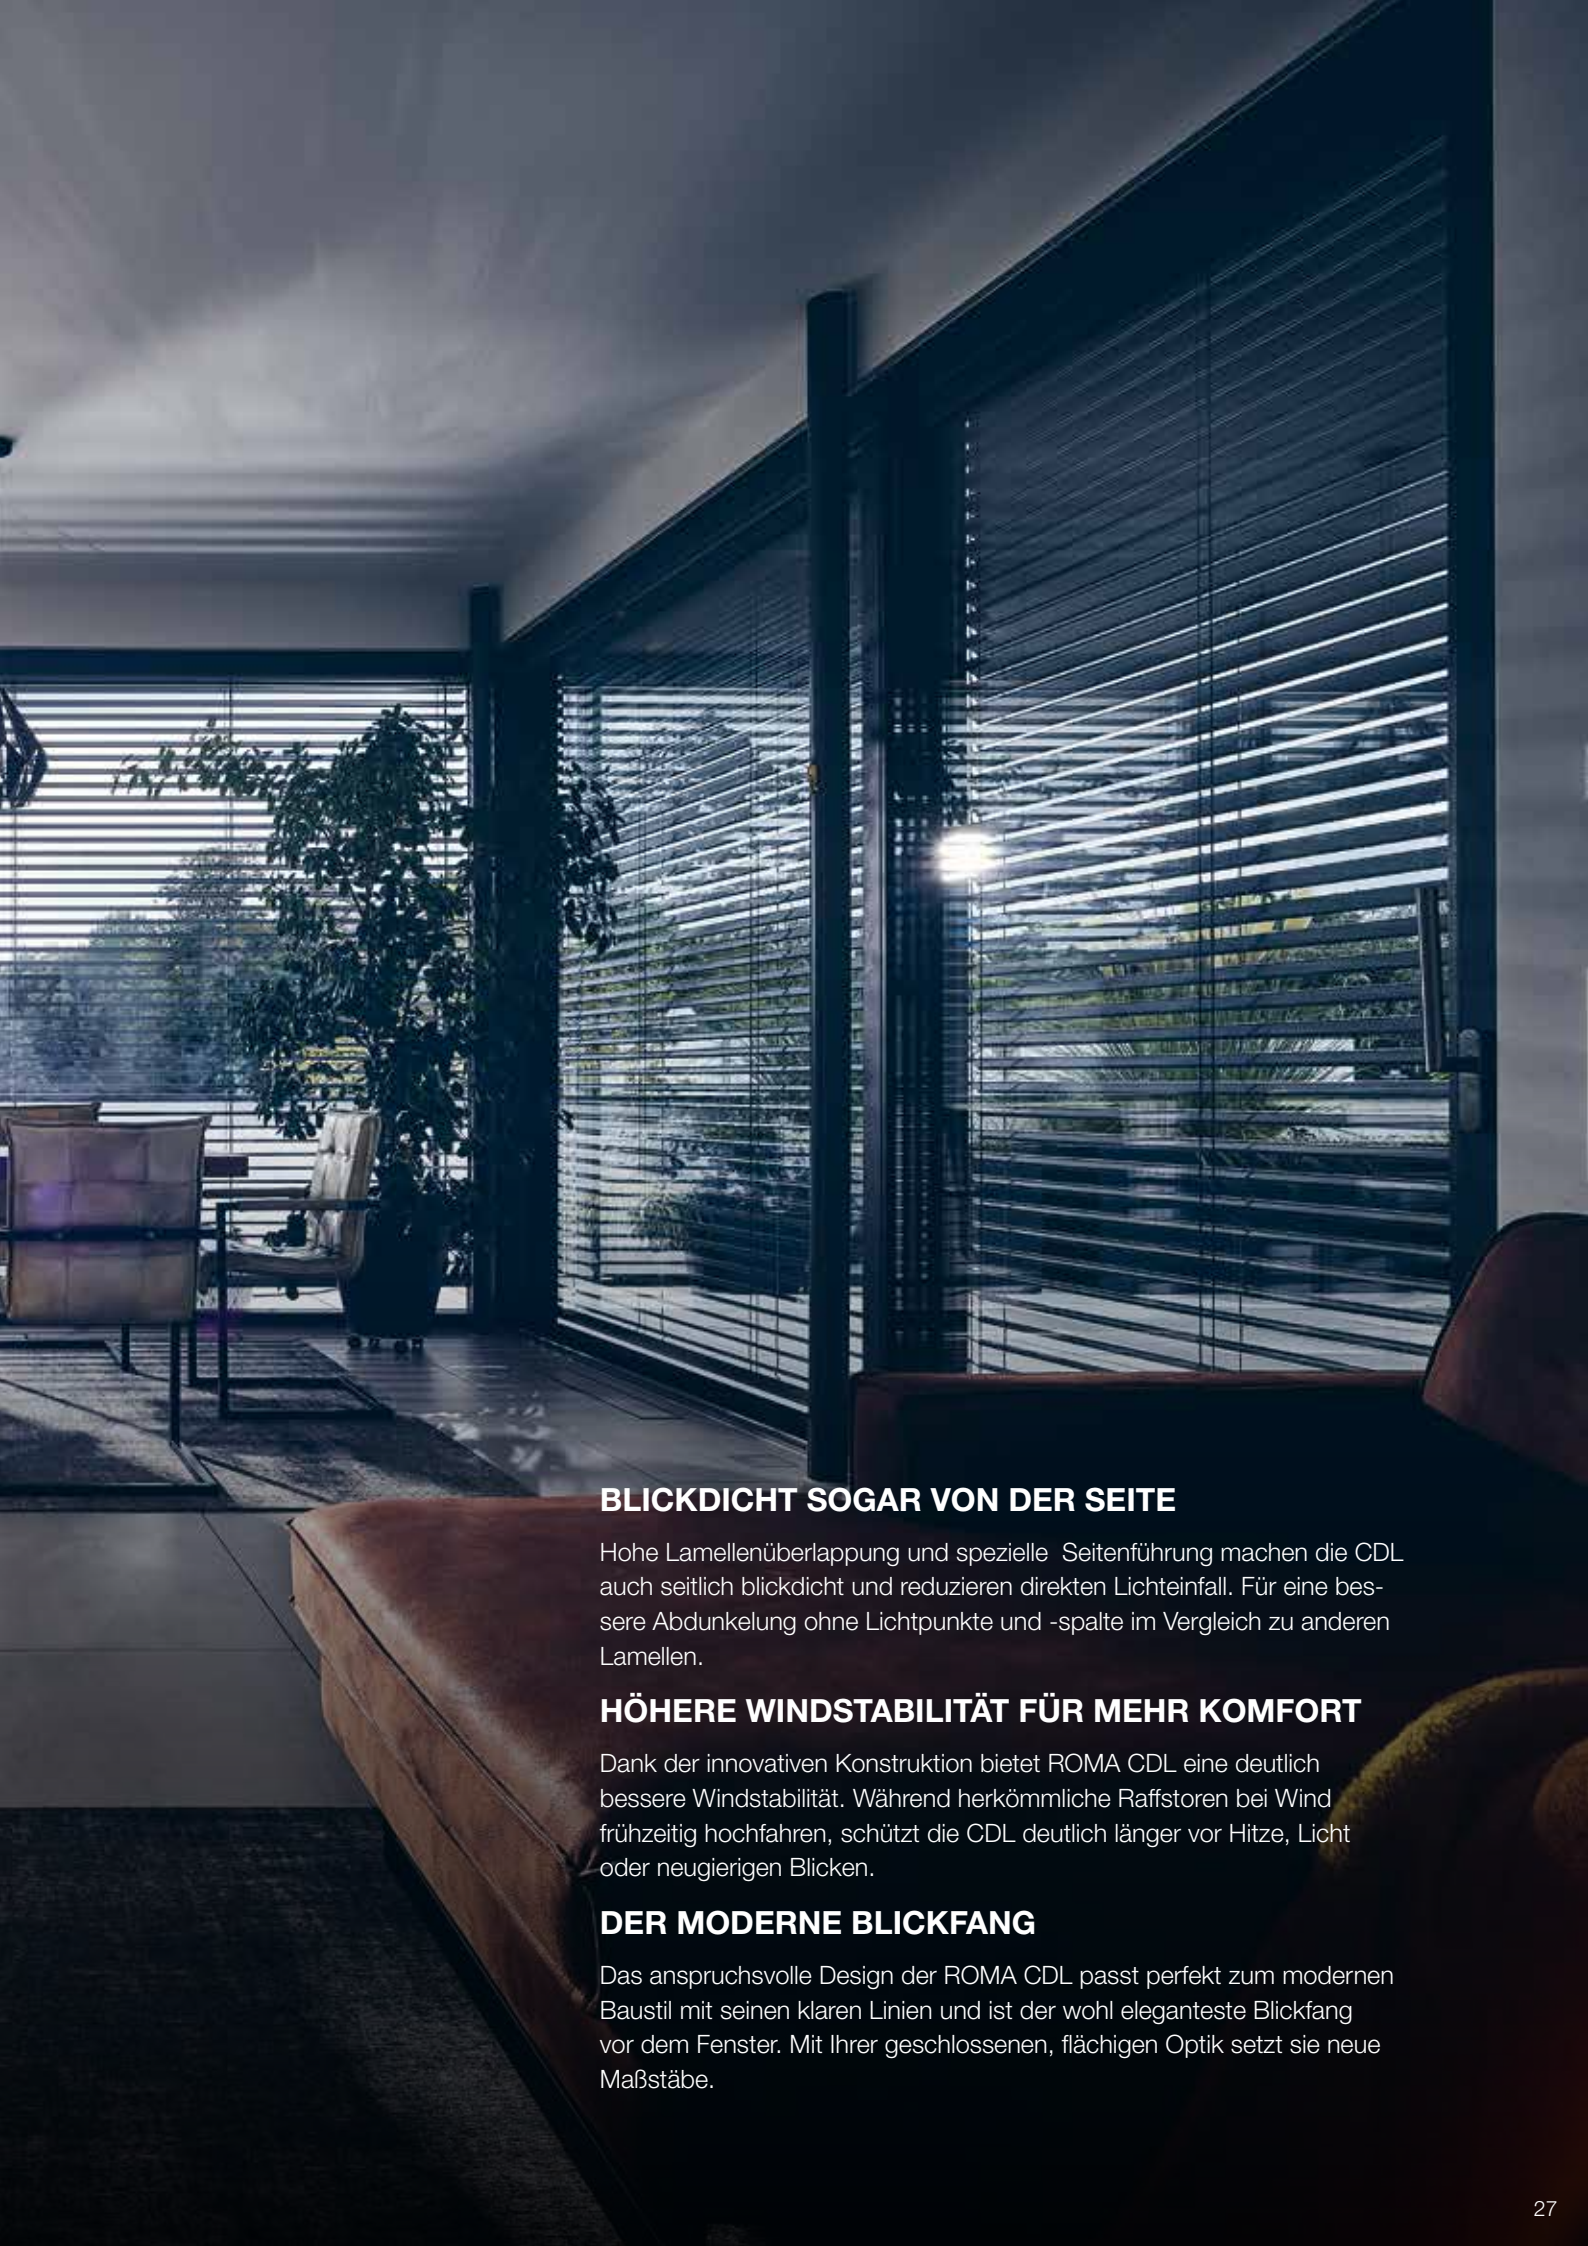

CDL
COMFORT & DESIGN LAMELLE

Focus Open 2018
Special Mention

GERMAN
DESIGN
AWARD
WINNER
2019

red dot design award

BLICKDICHT SOGAR VON DER SEITE

Hohe Lamellenüberlappung und spezielle Seitenführung machen die CDL auch seitlich blickdicht und reduzieren direkten Lichteinfall. Für eine bessere Abdunkelung ohne Lichtpunkte und -spalte im Vergleich zu anderen Lamellen.