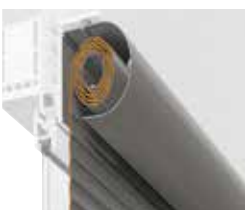

Schrägrollladen

TRENDO.P
(Basis RONDO)

TRENDO.P
(Basis PENTO)

TRENDO.P
(Basis QUADRO)

TRENDO.XP
(Basis RONDO)

TRENDO.XP
(Basis PENTO)

TRENDO.XP
(Basis QUADRO)

Produktgruppe	Schrägrollladen	
Funktionsmodule/System	TRENDO P	TRENDO XP
Insektenschutzgitter	—	—
Absturzicherung	—	—
Sicherheitspaket	—	—
Gurt	—	—
Kurbel	—	—
Motor	■	■
Akkupufferung	■	■
Nothandkurbel	■	■
Funksteuerung	■	■
Zeitschaltuhr	■	■
Sonnenwächter	■	■
Somfy	■	■
Elero	—	—
Smart Home kompatibel*	■	■
Behang Umrüstung	—	—