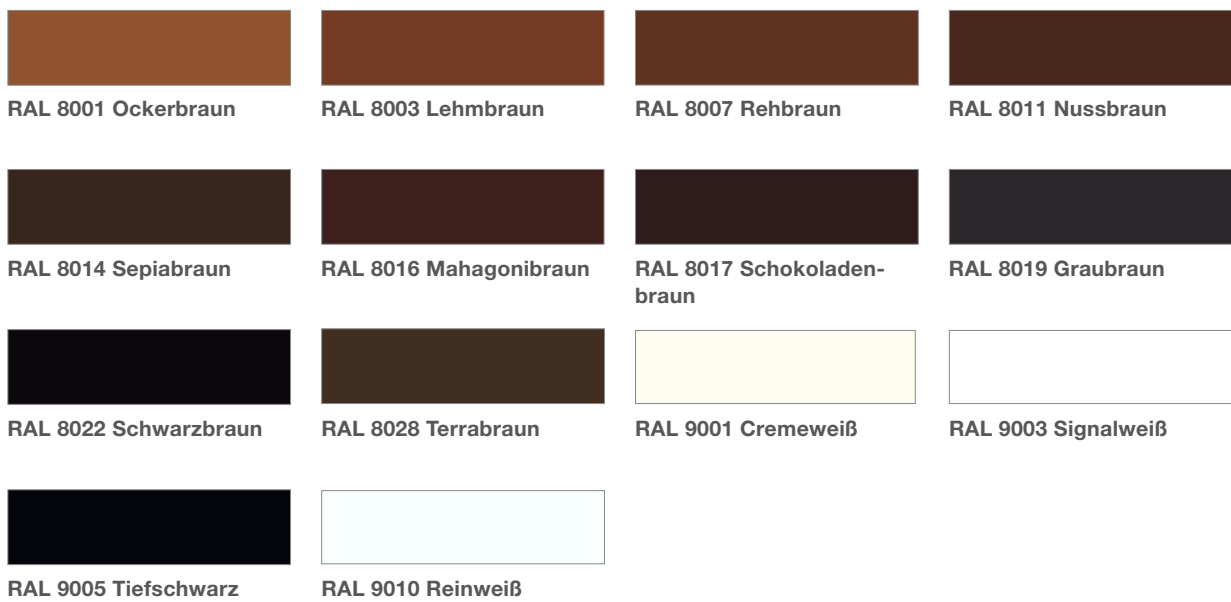

RAL 5014 Taubenblau

RAL 6005 Moosgrün

RAL 6009 Tannengrün

RAL 7001 Silbergrau

RAL 7004 Signalgrau

RAL 7011 Eisengrau

RAL 7012 Basaltgrau

RAL 7015 Schiefergrau

RAL 7021 Schwarzgrau

RAL 7022 Umbragrau

RAL 7024 Graphitgrau

RAL 7035 Lichtgrau

RAL 7036 Platingrau

RAL 7037 Staubgrau

RAL 7038 Achatgrau

RAL 7039 Quarzgrau

RAL 7040 Fenstergrau

RAL 7046 Telegrau 2

RAL 7047 Telegrau 4

RAL 7048 Perlmausgrau

Noch nicht genug? Entdecken Sie die ROMA Farb-Vielfalt

Noch bunter wird es mit der ROMA Farb-Vielfalt: Bei weiteren 150 fassadentauglichen RAL-Classic-Farbtönen sowie zusätzlich 150 oft nachgefragten Farbvarianten bleibt kein Wunsch für die Aluminiumbauteile wie Kasten, Führungsschiene und Endstab oder Fallstab offen. Die Oberflächen „matt Feinstruktur hochwetterfest“ (Standard) oder „matt glatt“ (optional) bieten hier beste Oberflächenqualität über Jahre.

Farbabweichungen sind drucktechnisch möglich. Bitte benutzen Sie für Ihre Entscheidungen immer Original-Farbmuster.

ROMA Farben für Profile, Lamellen und Gewebe.

Passen Sie die Behänge – also die Rollladenprofile, die Raffstorelamellen und die Gewebe für Textilscreens farblich an Ihr Haus und Ihre Wünsche an. Als farblichen Akzent oder Ton in Ton mit der Fassade. Für farbliche Einheit finden Sie auch hier die Farbtöne der ROMA Farb-Harmonie.