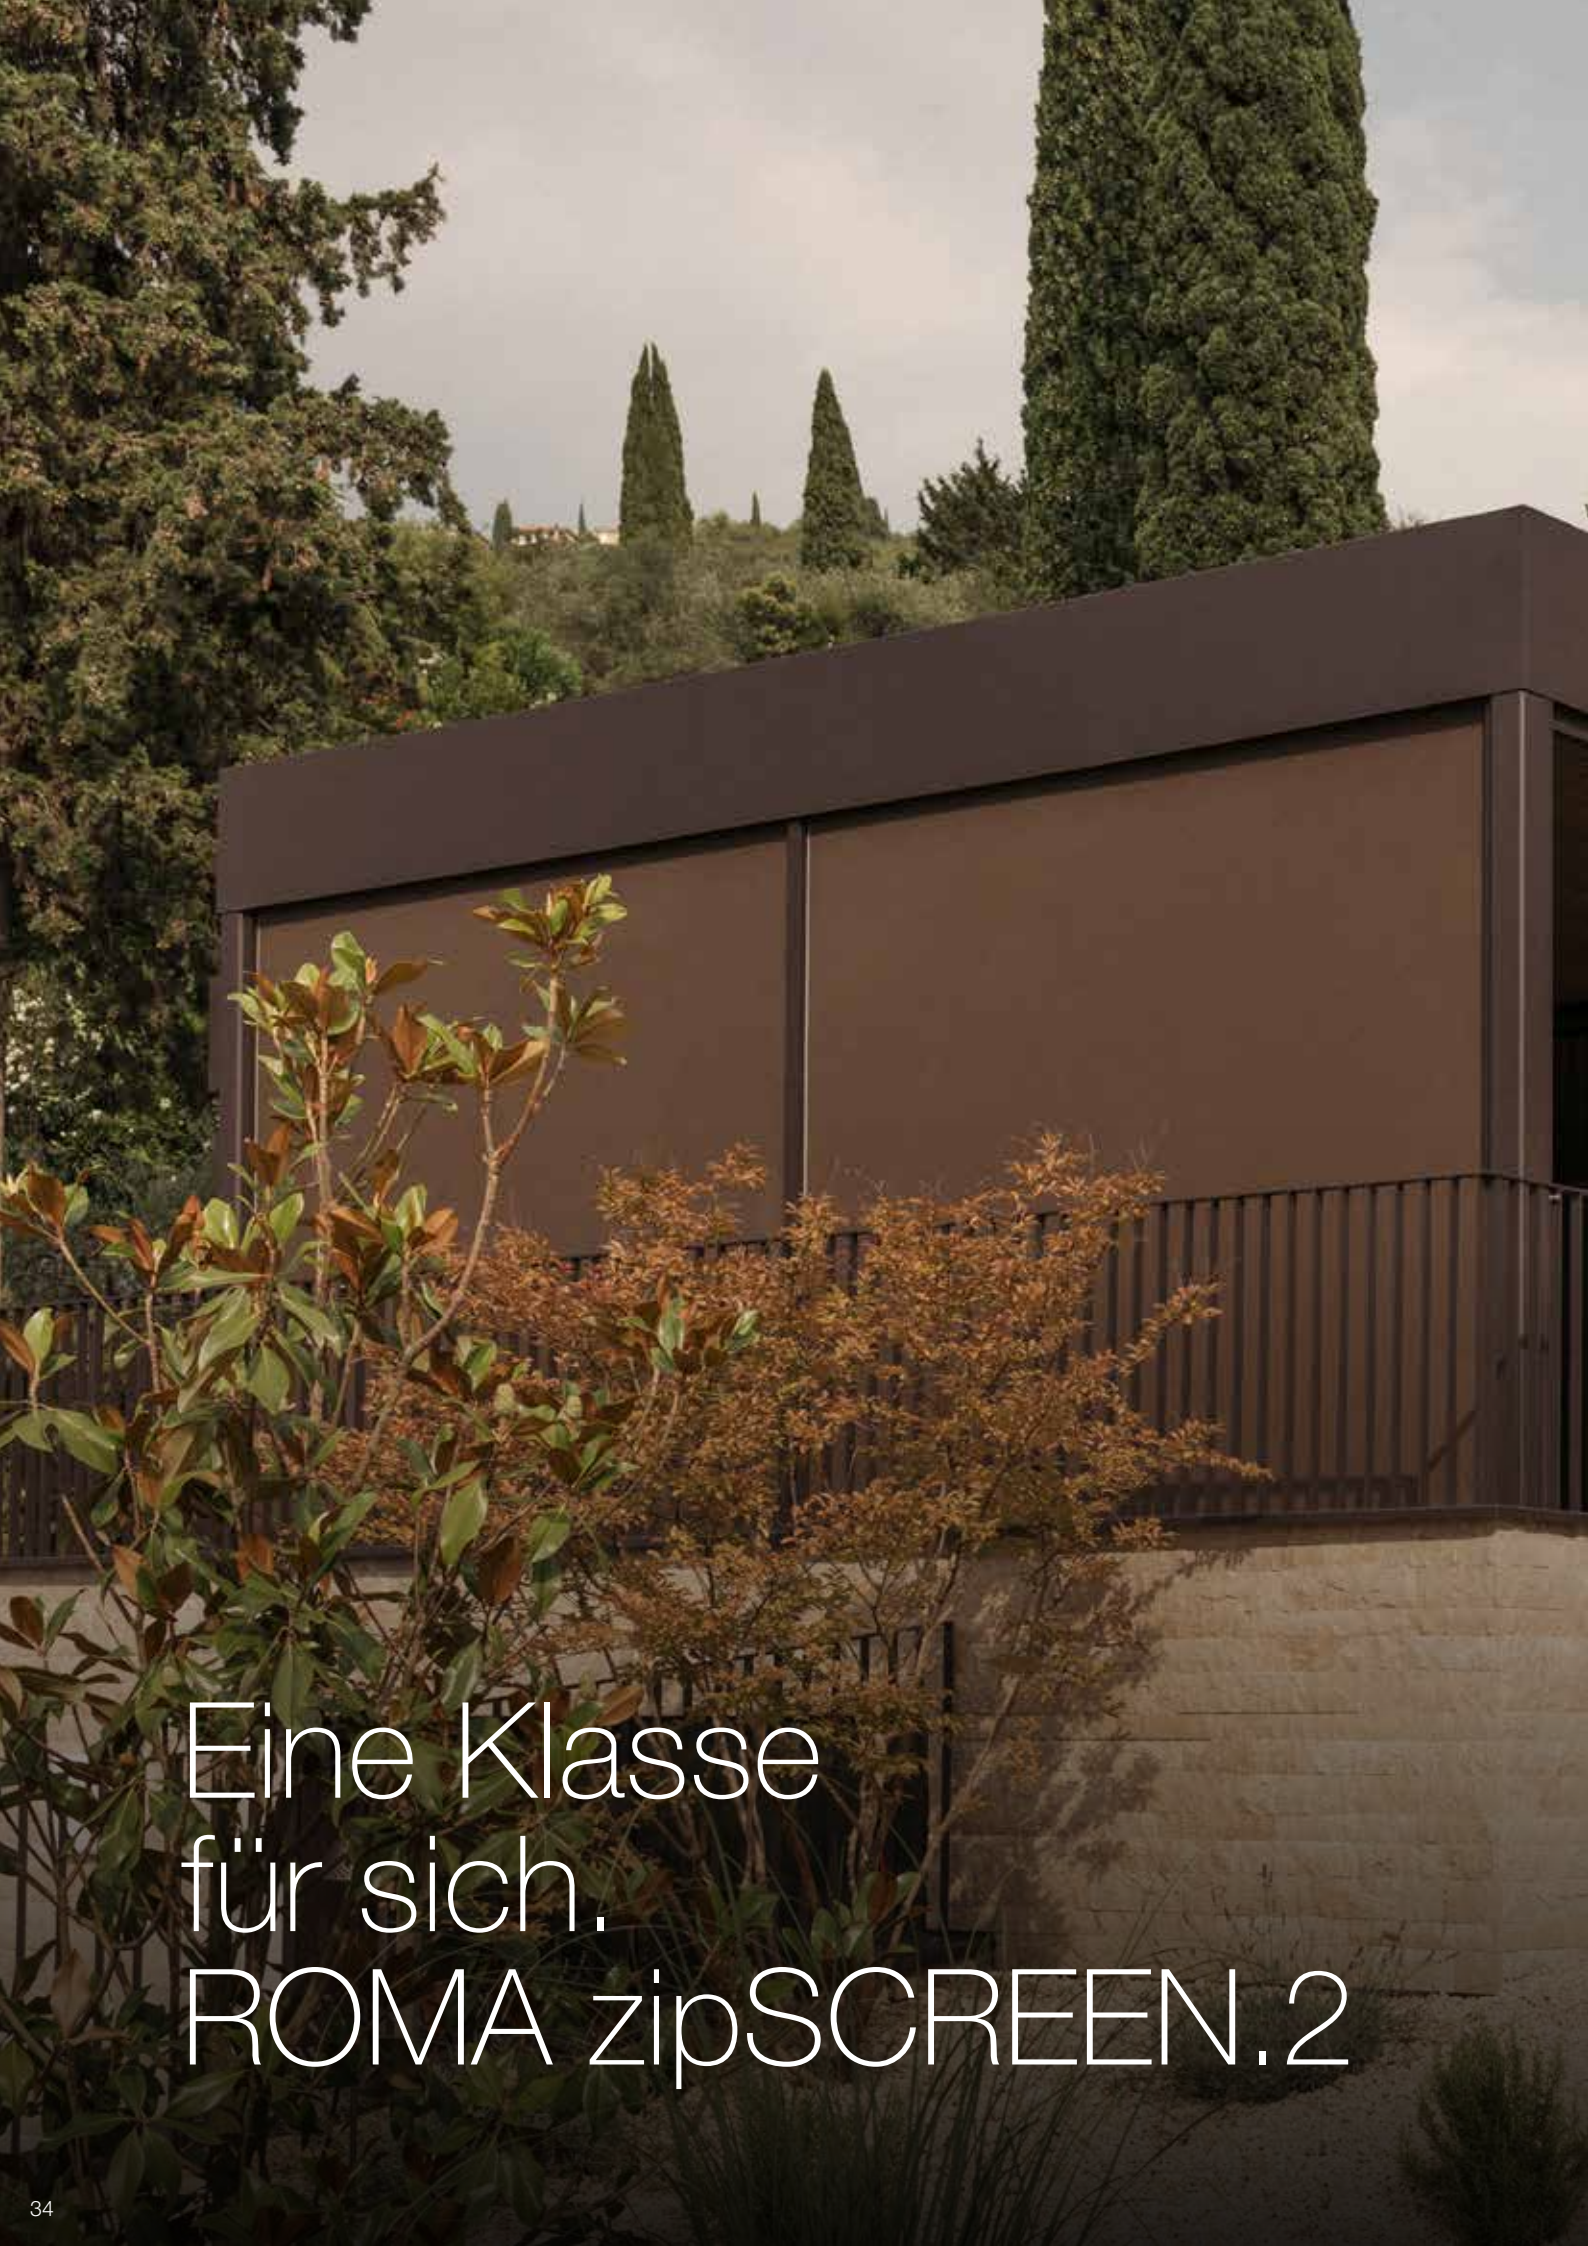

INSEKTENSCHUTZGEWEBE

Das luftdurchlässige Insektenschutzgewebe schützt effektiv gegen lästige Fluginsekten.

Eine Klasse
für sich.
ROMA zipSCREEN.2

Effektiver, transparenter
Sonnenschutz

Windstabil bis
120 km/h*