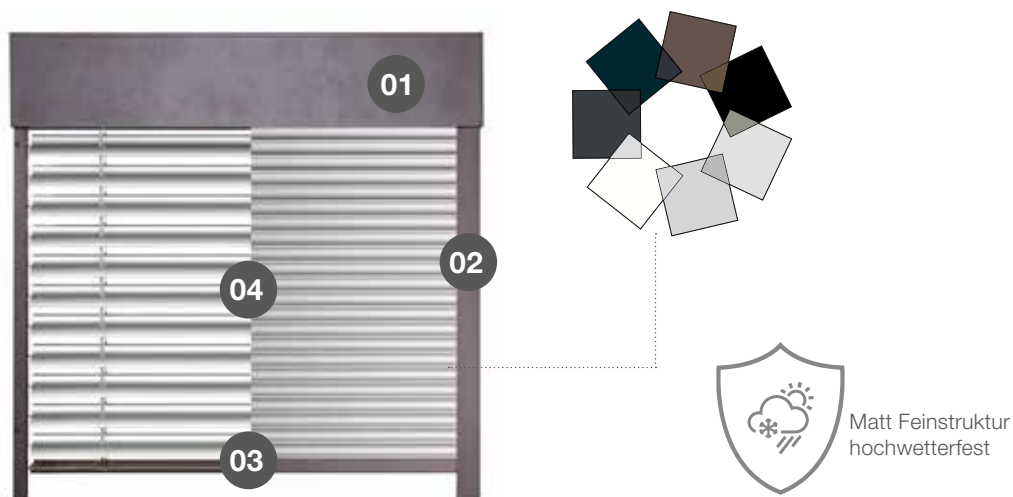

Perfekt abgestimmt: ROMA Farb-Harmonie

Die ROMA Farb-Harmonie bietet sieben moderne Farben für die perfekte Farbgestaltung. Wählen Sie für die sichtbaren Aluminiumbauteile aus der Farb-Harmonie, erhalten Sie farblich aufeinander abgestimmte Bauteile: Kasten (01), Führungsschienen (02), Endstab (03) und Behang (04). Außerdem können Sie zwischen zwei Oberflächen wählen.

Die Oberfläche „matt Feinstruktur hochwetterfest“ ist bei ROMA bereits Standard und vereint modernes mattes Design mit niedriger Schmutz- und Kratzer-Empfindlichkeit. Optional ist auch „matt glatt“ als Oberfläche lieferbar. Selbstverständlich sind Kästen und Schienen in vielen weiteren Farben möglich. Ihr ROMA Fachpartner berät Sie ausführlich.

Bitte benutzen Sie für Ihre Entscheidungen immer Original-Farbmuster. Farbabweichungen sind drucktechnisch möglich. Produkte können sich durch verschiedene Lackierprozesse um Nuancen unterscheiden.