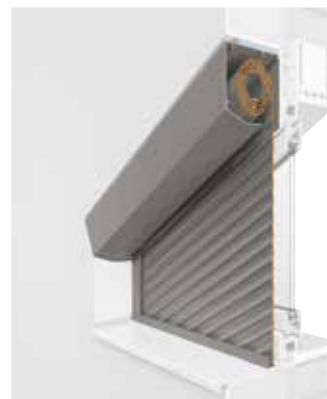

SCHRÄGROLLADEN

Schrägrollladen von ROMA sind die perfekte Lösung für schräge Fensterformen und Verglasungen. Sie werden als Vorbausystem mit runder, eckiger oder quadratischer Kastenform montiert.

AUFSATZROLLADEN