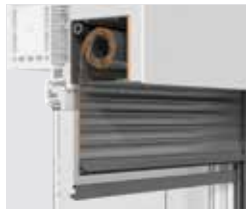

RONDO.XP

PENTO.XP

QUADRO.XP

INTEGO.XP
(Basis PENTO)

INTEGO.XP
(Basis QUADRO)

Produktgruppe	Vorbaurollladen	
Funktionsmodule/System	P	Pplus
Insektenschutzgitter	—	■
Absturzicherung	■	■
Sicherheitspaket	■	■
Gurt	■	■
Kurbel	■	■
Motor	■	■
Akkupufferung	■	■
Nothandkurbel	■	■
Funksteuerung	■	■
Zeitschaltuhr	■	■
Sonnenwächter	■	■
Solarantrieb Somfy	■	—
Solarantrieb Elero	■	■
Smart Home kompatibel	■	■
Behang Umrüstung	—	—