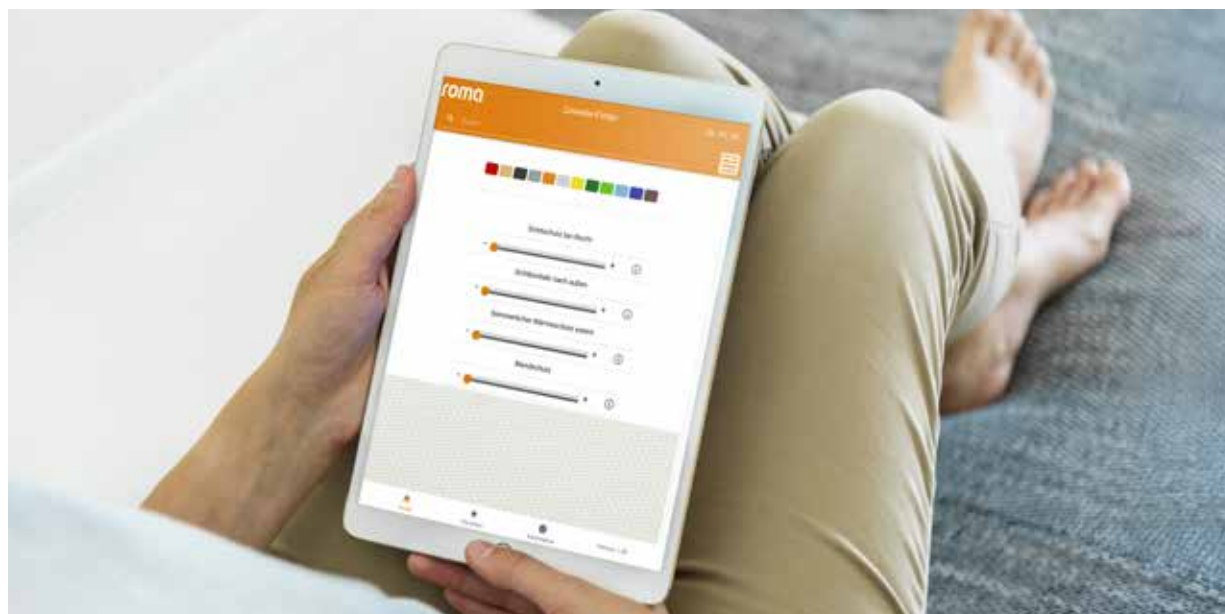

FARBEN RAFFSTORENLAMELLEN MATT

Lichtgrau	Grau	Graualuminium (~ RAL 9007)	Anthrazitgrau (~ RAL 7016)
DB 703	Verkehrsweiß (~ RAL 9016)	Cremeweiß (~ RAL 9001)	Weißaluminium (~ RAL 9006)
Sarotti	Mittelbronze (~ C33)	Tiefschwarz (~ RAL 9005)	Quarzgrau (~ RAL 7039)
Umbragrau (~ RAL 7022)	Achatgrau (~ RAL 7038)	Bronze – matt, gebürstet (~ RAL 9005)	Dunkelgrau matt, gebürstet

Harmonisch zu den Elementfarben der ROMA Farb-Harmonie

Die Lamellen-Farben werden laufend an aktuelle Wohn- und Bautrends angepasst. Gegebenenfalls gibt es aktuellere Angaben unter: <https://www.roma.de/farben>

ÜBER 180 GEWEBE FÜR TEXTILSCREENS

Wählen Sie Ihr Wunsch-Gewebe aus über 180 Möglichkeiten im ROMA Gewebe-Finder: www.roma.de/gewebe-finder

Farbabweichungen sind drucktechnisch möglich. Bitte benutzen Sie für Ihre Entscheidungen immer Original-Farbmuster.