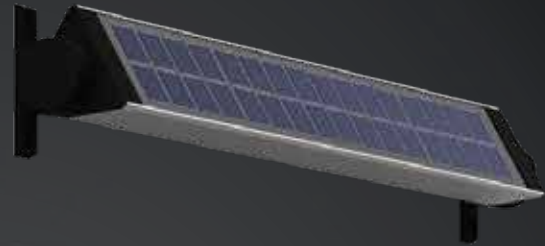

1

Motorantriebe ferngesteuert oder mit Wandschalter bedienbar. Einbindung in Smart Home möglich.

Reiner Solarbetrieb ohne Elektroinstallationen im Hausinneren möglich.

2

Durch die isolierende Wirkung der Luftschicht zwischen Scheibe und Rollladen können - in Verbindung mit modernen Fenstern - bis zu 40% an Heizenergie gespart werden.

3

Sicherheit und Schutz durch Hochschiebhemmung, stabile Rollladenprofile, verstärkte Bauteile und Sichtbarriere.

4

Privatsphäre und Komfort: Rollladen sorgen für Ruhe und Behaglichkeit im Haus. Ein integrierter Insektenschutz hält zusätzlich Plagegeister fern.

5

Ein geschlossener außenliegender Rollladen schützt wirkungsvoll vor Sonnenhitze und Aufheizung der Räume im Sommer.

Fünf Gründe für moderne ROMA Rollladen